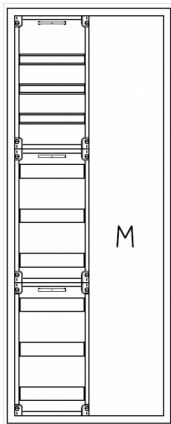

Automatenverteiler, AVB, BxHxT = 550x1400x230, M1

Artikelnummer: AVB2-9-230-M1

AVB2-9-230-M1 Automatenverteiler, AVB, BxHxT = 550x1400x230 Schutzklasse I, IP54, RAL 7035, Aufputz
Bestehend aus: Gehäuse, Einzeltür mit Schwenkhebel für PHZ, Flansche SF45 (oben) und SF41 (unten), 1x Geräteträger 1-Feld breit 3/6 mit Feldabdeckungen PRL, 1x Montageplatte 1-Feld breit

Artikelnummer:	AVB2-9-230-M1
EAN:	4251500234754
Zolltarifnummer:	85389099
Preisgruppe:	B.1
Abmessungen [mm]:	550x1400x230
Material:	Stahlblech elo-verz. 0,88mm
Farbton:	RAL 7035
Schutzart:	IP54
Schutzklasse:	I
Verlustleistung [W]:	226,46
Befestigungsart Gehäuse:	Wandmontage
Schließart:	Schwenkhebel für Profilhalbzylinder
Geschäumte Türdichtung:	ja
Artikelnummer Tür 1:	TK2-9-230
Kabeleinführung:	oben und unten
Krantransport möglich:	nein