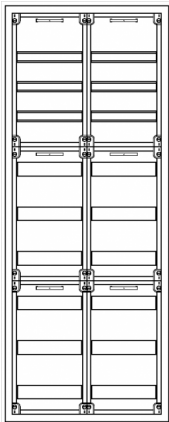

Automatenverteiler, AVB, BxHxT = 550x1400x210, S

Artikelnummer: AVB2-9-210-S

AVB2-9-210-S Automatenverteiler, AVB, BxHxT = 550x1400x210 Schutzklasse I, IP41, RAL 9016, Aufputz
Bestehend aus: Gehäuse, Einzeltür mit Drehriegel, Flansche NF1 (oben) und NF2 (unten), 2x Geräteträger 1-Feld breit 3/6 mit Feldabdeckungen PRL

Artikelnummer:	AVB2-9-210-S
EAN:	4251500234723
Zolltarifnummer:	85389099
Preisgruppe:	B.1
Abmessungen [mm]:	550x1400x210
Material:	Stahlblech elo-verz. 0,88mm
Farbton:	RAL 9016
Schutzart:	IP41
Schutzklasse:	I
Verlustleistung [W]:	219,04
Befestigungsart Gehäuse:	Wandmontage
Schließart:	Drehriegelvorreiber
Geschäumte Türdichtung:	nein
Artikelnummer Tür 1:	TR2-9-140/210
Kabeleinführung:	oben und unten
Krantransport möglich:	nein