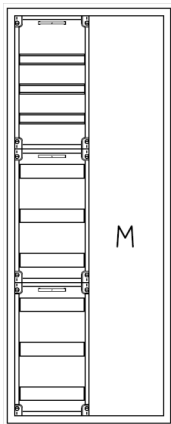

## Automatenverteiler, AVB, BxHxT = 550x1400x210, M1

Artikelnummer: AVB2-9-210-M1

Automatenverteiler, AVB, BxHxT = 550x1400x210, M1

<b>Artikelnummer:</b>	AVB2-9-210-M1
<b>EAN:</b>	4251500234709
<b>Zolltarifnummer:</b>	85389099
<b>Preisgruppe:</b>	B
<b>Abmessungen [mm]:</b>	550x1400x210
<b>Material:</b>	Stahlblech elo-verz. 0,88mm
<b>Farbton:</b>	RAL 9016
<b>Schutzart:</b>	IP41
<b>Schutzklasse:</b>	I
<b>Verlustleistung [W]:</b>	219,04
<b>Befestigungsart Gehäuse:</b>	Wandmontage
<b>Schließart:</b>	Drehriegelvorreiber
<b>Geschäumte Türdichtung:</b>	nein
<b>Artikelnummer Tür 1:</b>	TR2-9-140-210
<b>Kabeleinführung:</b>	oben und unten
<b>Krantransport möglich:</b>	nein