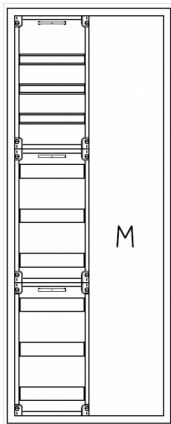

Automatenverteiler, AVB, BxHxT = 550x1400x210, M1

Artikelnummer: AVB2-9-210-M1

AVB2-9-210-M1 Automatenverteiler, AVB, BxHxT = 550x1400x210 Schutzklasse I, IP41, RAL 9016, Aufputz
Bestehend aus: Gehäuse, Einzeltür mit Drehriegel, Flansche NF1 (oben) und NF2 (unten), 1x Geräteträger 1-Feld breit 3/6 mit Feldabdeckungen PRL, 1x Montageplatte 1-Feld breit

Artikelnummer:	AVB2-9-210-M1
EAN:	4251500234709
Zolltarifnummer:	85389099
Preisgruppe:	B.1
Abmessungen [mm]:	550x1400x210
Material:	Stahlblech elo-verz. 0,88mm
Farbton:	RAL 9016
Schutzart:	IP41
Schutzklasse:	I
Verlustleistung [W]:	219,04
Befestigungsart Gehäuse:	Wandmontage
Schließart:	Drehriegelvorreiber
Geschäumte Türdichtung:	nein
Artikelnummer Tür 1:	TR2-9-140/210
Kabeleinführung:	oben und unten
Krantransport möglich:	nein