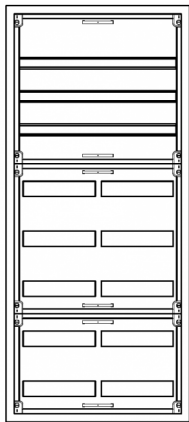

## Automatenverteiler, AVB, BxHxT = 550x1250x230

Artikelnummer: AVB2-8-230

AVB2-8-230 Automatenverteiler, AVB, BxHxT = 550x1250x230 Schutzklasse I, IP54, RAL 7035, Aufputz  
Bestehend aus: Gehäuse, Einzeltür mit Schwenkhebel für PHZ, Flansche SF45 (oben) und SF41 (unten), 1x Geräteträger 2-Feld breit 3/5 mit Feldabdeckungen PRL

<b>Artikelnummer:</b>	AVB2-8-230
<b>EAN:</b>	4251500234563
<b>Zolltarifnummer:</b>	85389099
<b>Preisgruppe:</b>	B.1
<b>Abmessungen [mm]:</b>	550x1250x230
<b>Material:</b>	Stahlblech elo-verz. 0,88mm
<b>Farbton:</b>	RAL 7035
<b>Schutzart:</b>	IP54
<b>Schutzklasse:</b>	I
<b>Verlustleistung [W]:</b>	205,43
<b>Befestigungsart Gehäuse:</b>	Wandmontage
<b>Schließart:</b>	Schwenkhebel für Profilhalbzylinder
<b>Geschäumte Türdichtung:</b>	ja
<b>Artikelnummer Tür 1:</b>	TK2-8-230
<b>Kabeleinführung:</b>	oben und unten
<b>Krantransport möglich:</b>	nein