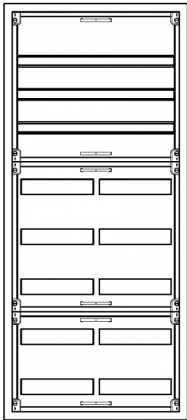

Automatenvert.-PS, AVB, BxHxT = 550x1250x230

Artikelnummer: AVB2-8-230-P

AVB2-8-230-PAutomatenverteiler, AVB, BxHxT = 550x1250x230Schutzklasse I, IP54, RAL 7035, AufputzBestehend aus:Gehäuse, Einzeltür mit Schwenkhebel für PHZ, Flansche SF45 (oben) und SF41 (unten), 1x Geräteträger 2-Feld breit 3/5 mit Feldabdeckungen PS

Artikelnummer:	AVB2-8-230-P
EAN:	4251500268582
Zolltarifnummer:	85389099
Preisgruppe:	B.1
Abmessungen [mm]:	550x1250x230
Material:	Stahlblech elo-verz. 0,88mm
Farbton:	RAL 7035
Schutzart:	IP54
Schutzklasse:	I
Verlustleistung [W]:	205,43
Befestigungsart Gehäuse:	Wandmontage
Schließart:	Schwenkhebel für Profilhalbzylinder
Geschäumte Türdichtung:	ja
Artikelnummer Tür 1:	TK2-8-230
Kabeleinführung:	oben und unten
Krantransport möglich:	nein