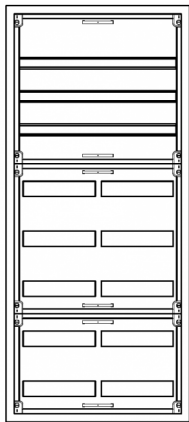

Automatenverteiler, AVB, BxHxT = 550x1250x210

Artikelnummer: AVB2-8-210

AVB2-8-210 Automatenverteiler, AVB, BxHxT = 550x1250x210 Schutzklasse I, IP41, RAL 9016, Aufputz
Bestehend aus: Gehäuse, Einzeltür mit Drehriegel, Flansche NF1 (oben) und NF2 (unten), 1x Geräteträger 2-Feld breit 3/5 mit Feldabdeckungen PRL

Artikelnummer:	AVB2-8-210
EAN:	4251500234518
Zolltarifnummer:	85389099
Preisgruppe:	B.1
Abmessungen [mm]:	550x1250x210
Material:	Stahlblech elo-verz. 0,88mm
Farbton:	RAL 9016
Schutzart:	IP41
Schutzklasse:	I
Verlustleistung [W]:	198
Befestigungsart Gehäuse:	Wandmontage
Schließart:	Drehriegelvorreiber
Geschäumte Türdichtung:	nein
Artikelnummer Tür 1:	TR2-8-140/210
Kabeleinführung:	oben und unten
Krantransport möglich:	nein