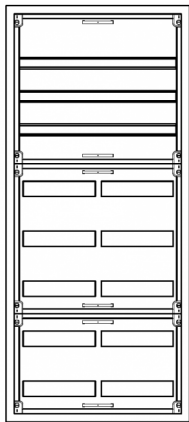

## Automatenvert.-PS, AVB, BxHxT = 550x1250x210

Artikelnummer: AVB2-8-210-P

AVB2-8-210-PAutomatenverteiler, AVB, BxHxT = 550x1250x210Schutzklasse I, IP41, RAL 9016, AufputzBestehend aus:Gehäuse, Einzeltür mit Drehriegel, Flansche NF1 (oben) und NF2 (unten), 1x Geräteträger 2-Feld breit 3/5 mit Feldabdeckungen PS

<b>Artikelnummer:</b>	AVB2-8-210-P
<b>EAN:</b>	4251500268544
<b>Zolltarifnummer:</b>	85389099
<b>Preisgruppe:</b>	B.1
<b>Abmessungen [mm]:</b>	550x1250x210
<b>Material:</b>	Stahlblech elo-verz. 0,88mm
<b>Farbton:</b>	RAL 9016
<b>Schutzart:</b>	IP41
<b>Schutzklasse:</b>	I
<b>Verlustleistung [W]:</b>	198
<b>Befestigungsart Gehäuse:</b>	Wandmontage
<b>Schließart:</b>	Drehriegelvorreiber
<b>Geschäumte Türdichtung:</b>	nein
<b>Artikelnummer Tür 1:</b>	TR2-8-140/210
<b>Kabeleinführung:</b>	oben und unten
<b>Krantransport möglich:</b>	nein