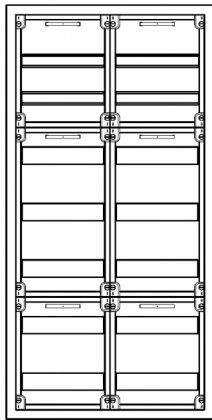

Automatenverteiler, AVB, BxHxT = 550x1100x230, S

Artikelnummer: AVB2-7-230-S

AVB2-7-230-S Automatenverteiler, AVB, BxHxT = 550x1100x230 Schutzklasse I, IP54, RAL 7035, Aufputz
Bestehend aus: Gehäuse, Einzeltür mit Schwenkhebel für PHZ, Flansche SF45 (oben) und SF41 (unten), 2x Geräteträger 1-Feld breit 2/5 mit Feldabdeckungen PRL

Artikelnummer:	AVB2-7-230-S
EAN:	4251500234419
Zolltarifnummer:	85389099
Preisgruppe:	B.1
Abmessungen [mm]:	550x1100x230
Material:	Stahlblech elo-verz. 0,88mm
Farbton:	RAL 7035
Schutzart:	IP54
Schutzklasse:	I
Verlustleistung [W]:	183,15
Befestigungsart Gehäuse:	Wandmontage
Schließart:	Schwenkhebel für Profilhalbzylinder
Geschäumte Türdichtung:	ja
Artikelnummer Tür 1:	TK2-7-230
Kabeleinführung:	oben und unten
Krantransport möglich:	nein