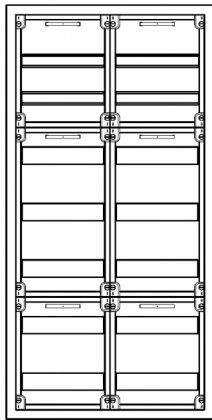

Automatenverteiler, AVB, BxHxT = 550x1100x210, S

Artikelnummer: AVB2-7-210-S

AVB2-7-210-S Automatenverteiler, AVB, BxHxT = 550x1100x210 Schutzklasse I, IP41, RAL 9016, Aufputz
Bestehend aus: Gehäuse, Einzeltür mit Drehriegel, Flansche NF1 (oben) und NF2 (unten), 2x Geräteträger 1-Feld breit 2/5 mit Feldabdeckungen PRL

Artikelnummer:	AVB2-7-210-S
EAN:	4251500234365
Zolltarifnummer:	85389099
Preisgruppe:	B.1
Abmessungen [mm]:	550x1100x210
Material:	Stahlblech elo-verz. 0,88mm
Farbton:	RAL 9016
Schutzart:	IP41
Schutzklasse:	I
Verlustleistung [W]:	175,73
Befestigungsart Gehäuse:	Wandmontage
Schließart:	Drehriegelvorreiber
Geschäumte Türdichtung:	nein
Artikelnummer Tür 1:	TR2-7-140/210
Kabeleinführung:	oben und unten
Krantransport möglich:	nein