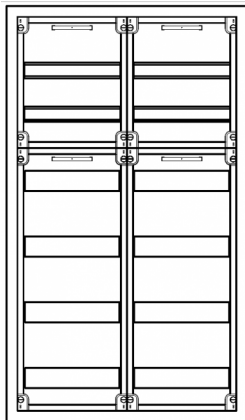

## Automatenverteiler, AVB, BxHxT = 550x950x230, S

Artikelnummer: AVB2-6-230-S

AVB2-6-230-S Automatenverteiler, AVB, BxHxT = 550x950x230 Schutzklasse I, IP54, RAL 7035, Aufputz  
Bestehend aus: Gehäuse, Einzeltür mit Schwenkhebel für PHZ, Flansche SF45 (oben) und SF41 (unten), 2x Geräteträger 1-Feld breit 2/4 mit Feldabdeckungen PRL

<b>Artikelnummer:</b>	AVB2-6-230-S
<b>EAN:</b>	4251500234235
<b>Zolltarifnummer:</b>	85389099
<b>Preisgruppe:</b>	B.1
<b>Abmessungen [mm]:</b>	550x950x230
<b>Material:</b>	Stahlblech elo-verz. 0,88mm
<b>Farbton:</b>	RAL 7035
<b>Schutzart:</b>	IP54
<b>Schutzklasse:</b>	I
<b>Verlustleistung [W]:</b>	160,88
<b>Befestigungsart Gehäuse:</b>	Wandmontage
<b>Schließart:</b>	Schwenkhebel für Profilhalbzylinder
<b>Geschäumte Türdichtung:</b>	ja
<b>Artikelnummer Tür 1:</b>	TK2-6-230
<b>Kabeleinführung:</b>	oben und unten
<b>Krantransport möglich:</b>	nein