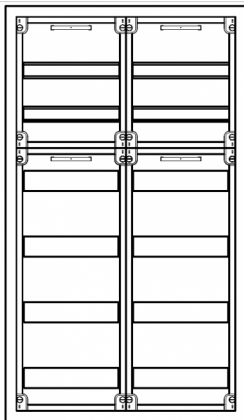

Automatenverteiler, AVB, BxHxT = 550x950x210, S

Artikelnummer: AVB2-6-210-S

AVB2-6-210-S Automatenverteiler, AVB, BxHxT = 550x950x210 Schutzklasse I, IP41, RAL 9016, Aufputz
Bestehend aus: Gehäuse, Einzeltür mit Drehriegel, Flansche NF1 (oben) und NF2 (unten), 2x Geräteträger 1-Feld breit 2/4 mit Feldabdeckungen PRL

Artikelnummer:	AVB2-6-210-S
EAN:	4251500234181
Zolltarifnummer:	85389099
Preisgruppe:	B.1
Abmessungen [mm]:	550x950x210
Material:	Stahlblech elo-verz. 0,88mm
Farbton:	RAL 9016
Schutzart:	IP41
Schutzklasse:	I
Verlustleistung [W]:	154,69
Befestigungsart Gehäuse:	Wandmontage
Schließart:	Drehriegelvorreiber
Geschäumte Türdichtung:	nein
Artikelnummer Tür 1:	TR2-6-140/210
Kabeleinführung:	oben und unten
Krantransport möglich:	nein