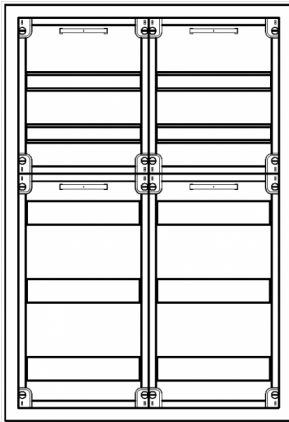

Automatenverteiler, AVB, BxHxT = 550x800x210, S

Artikelnummer: AVB2-5-210-S

AVB2-5-210-S Automatenverteiler, AVB, BxHxT = 550x800x210 Schutzklasse I, IP41, RAL 9016, Aufputz
Bestehend aus: Gehäuse, Einzeltür mit Drehriegel, Flansche NF1 (oben) und NF2 (unten), 2x Geräteträger 1-Feld breit 2/3 mit Feldabdeckungen PRL

Artikelnummer:	AVB2-5-210-S
EAN:	4251500234006
Zolltarifnummer:	85389099
Preisgruppe:	B.1
Abmessungen [mm]:	550x800x210
Material:	Stahlblech elo-verz. 0,88mm
Farbton:	RAL 9016
Schutzart:	IP41
Schutzklasse:	I
Verlustleistung [W]:	133,65
Befestigungsart Gehäuse:	Wandmontage
Schließart:	Drehriegelvorreiber
Geschäumte Türdichtung:	nein
Artikelnummer Tür 1:	TR2-5-140/210
Kabeleinführung:	oben und unten
Krantransport möglich:	nein