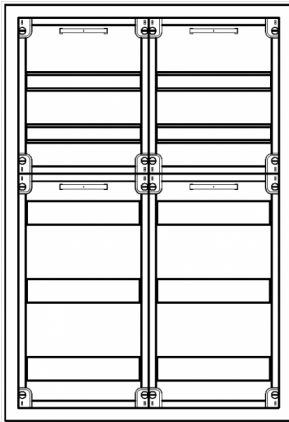

## Automatenvert.-PS, AVB, BxHxT = 550x800x210, S

Artikelnummer: AVB2-5-210-S-P

AVB2-5-210-S-PAutomatenverteiler, AVB, BxHxT = 550x800x210 Schutzklasse I, IP41, RAL 9016, Aufputz  
Bestehend aus: Gehäuse, Einzeltür mit Drehriegel, Flansche NF1 (oben) und NF2 (unten), 2x Geräteträger 1-Feld breit 2/3 mit Feldabdeckungen PS

<b>Artikelnummer:</b>	AVB2-5-210-S-P
<b>EAN:</b>	4251500268339
<b>Zolltarifnummer:</b>	85389099
<b>Preisgruppe:</b>	B.1
<b>Abmessungen [mm]:</b>	550x800x210
<b>Material:</b>	Stahlblech elo-verz. 0,88mm
<b>Farbton:</b>	RAL 9016
<b>Schutzart:</b>	IP41
<b>Schutzklasse:</b>	I
<b>Verlustleistung [W]:</b>	133,65
<b>Befestigungsart Gehäuse:</b>	Wandmontage
<b>Schließart:</b>	Drehriegelvorreiber
<b>Geschäumte Türdichtung:</b>	nein
<b>Artikelnummer Tür 1:</b>	TR2-5-140/210
<b>Kabeleinführung:</b>	oben und unten
<b>Krantransport möglich:</b>	nein