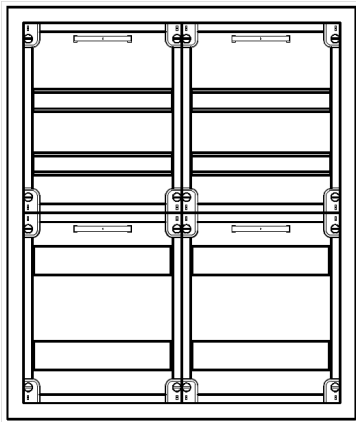

## Automatenverteiler, AVB, BxHxT = 550x650x230, S

Artikelnummer: AVB2-4-230-S

AVB2-4-230-S Automatenverteiler, AVB, BxHxT = 550x650x230 Schutzklasse I, IP54, RAL 7035, Aufputz  
Bestehend aus: Gehäuse, Einzeltür mit Schwenkhebel für PHZ, Flansche SF45 (oben) und SF41 (unten), 2x Geräteträger 1-Feld breit 2/2 mit Feldabdeckungen PRL

<b>Artikelnummer:</b>	AVB2-4-230-S
<b>EAN:</b>	4251500233962
<b>Zolltarifnummer:</b>	85389099
<b>Preisgruppe:</b>	B.1
<b>Abmessungen [mm]:</b>	550x650x230
<b>Material:</b>	Stahlblech elo-verz. 0,88mm
<b>Farbton:</b>	RAL 7035
<b>Schutzart:</b>	IP54
<b>Schutzklasse:</b>	I
<b>Verlustleistung [W]:</b>	117,56
<b>Befestigungsart Gehäuse:</b>	Wandmontage
<b>Schließart:</b>	Schwenkhebel für Profilhalbzylinder
<b>Geschäumte Türdichtung:</b>	ja
<b>Artikelnummer Tür 1:</b>	TK2-4-230
<b>Kabeleinführung:</b>	oben und unten
<b>Krantransport möglich:</b>	nein