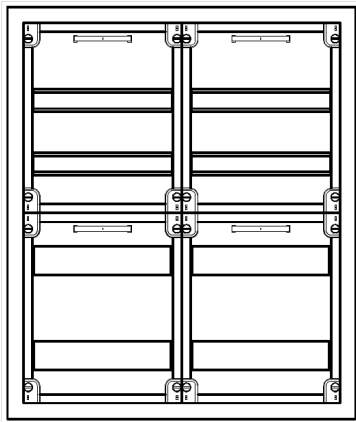

Automatenvert.-PS, AVB, BxHxT = 550x650x230, S

Artikelnummer: AVB2-4-230-S-P

AVB2-4-230-S-PAutomatenverteiler, AVB, BxHxT = 550x650x230 Schutzklasse I, IP54, RAL 7035, Aufputz
Bestehend aus: Gehäuse, Einzeltür mit Schwenkhebel für PHZ, Flansche SF45 (oben) und SF41 (unten), 2x Geräteträger 1-Feld breit 2/2 mit Feldabdeckungen PS

Artikelnummer:	AVB2-4-230-S-P
EAN:	4251500268292
Zolltarifnummer:	85389099
Preisgruppe:	B
Abmessungen [mm]:	550x650x230
Material:	Stahlblech elo-verz. 0,88mm
Farbton:	RAL 7035
Schutzart:	IP54
Schutzklasse:	I
Verlustleistung [W]:	117,56
Befestigungsart Gehäuse:	Wandmontage
Schließart:	Schwenkhebel für Profilhalbzylinder
Geschäumte Türdichtung:	ja
Artikelnummer Tür 1:	TK2-4-230
Kabeleinführung:	oben und unten
Krantransport möglich:	nein