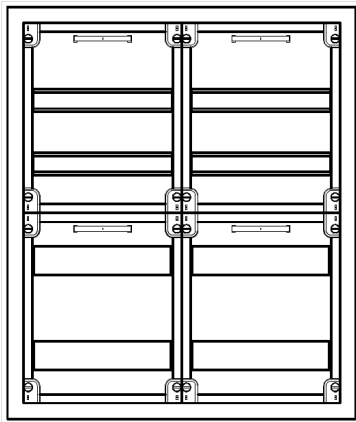

Automatenvert.-PS, AVB, BxHxT = 550x650x210, S

Artikelnummer: AVB2-4-210-S-P

AVB2-4-210-S-PAutomatenverteiler, AVB, BxHxT = 550x650x210Schutzklasse I, IP41, RAL 9016, AufputzBestehend aus:Gehäuse, Einzeltür mit Drehriegel, Flansche NF1 (oben) und NF2 (unten), 2x Geräteträger 1-Feld breit 2/2 mit Feldabdeckungen PS

Artikelnummer:	AVB2-4-210-S-P
EAN:	4251500268254
Zolltarifnummer:	85389099
Preisgruppe:	B
Abmessungen [mm]:	550x650x210
Material:	Stahlblech elo-verz. 0,88mm
Farbton:	RAL 9016
Schutzart:	IP41
Schutzklasse:	I
Verlustleistung [W]:	112,61
Befestigungsart Gehäuse:	Wandmontage
Schließart:	Drehriegelvorreiber
Geschäumte Türdichtung:	nein
Artikelnummer Tür 1:	TR2-4-140/210
Kabeleinführung:	oben und unten
Krantransport möglich:	nein