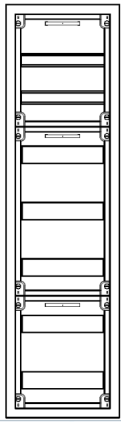

Automatenvert.-PS, AVB, BxHxT = 300x1100x230

Artikelnummer: AVB1-7-230-P

AVB1-7-230-PAutomatenverteiler, AVB, BxHxT = 300x1100x230 Schutzklasse I, IP54, RAL 7035, Aufputz
Bestehend aus: Gehäuse, Einzeltür mit Schwenkhebel für PHZ, Flansche SF45 (oben) und SF41 (unten), 1x Geräteträger 1-Feld breit 2/5 mit Feldabdeckungen PS

Artikelnummer:	AVB1-7-230-P
EAN:	4251500268124
Zolltarifnummer:	85389099
Preisgruppe:	B
Abmessungen [mm]:	300x1100x230
Material:	Stahlblech elo-verz. 0,88mm
Farbton:	RAL 7035
Schutzart:	IP54
Schutzklasse:	I
Verlustleistung [W]:	124,99
Befestigungsart Gehäuse:	Wandmontage
Schließart:	Schwenkhebel für Profilhalbzylinder
Geschäumte Türdichtung:	ja
Artikelnummer Tür 1:	TK1-7-230
Kabeleinführung:	oben und unten
Krantransport möglich:	nein