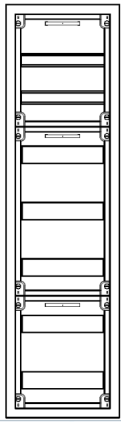

Automatenverteiler, AVB, BxHxT = 300x1100x210

Artikelnummer: AVB1-7-210

AVB1-7-210 Automatenverteiler, AVB, BxHxT = 300x1100x210 Schutzklasse I, IP41, RAL 9016, Aufputz
Bestehend aus: Gehäuse, Einzeltür mit Drehriegel, Flansche NF1 (oben) und NF2 (unten), 1x Geräteträger 1-Feld breit 2/5 mit Feldabdeckungen PRL

Artikelnummer:	AVB1-7-210
EAN:	4251500233658
Zolltarifnummer:	85389099
Preisgruppe:	B
Abmessungen [mm]:	300x1100x210
Material:	Stahlblech elo-verz. 0,88mm
Farbton:	RAL 9016
Schutzart:	IP41
Schutzklasse:	I
Verlustleistung [W]:	120,04
Befestigungsart Gehäuse:	Wandmontage
Schließart:	Drehriegelvorreiber
Geschäumte Türdichtung:	nein
Artikelnummer Tür 1:	TR1-7-140/210
Kabeleinführung:	oben und unten
Krantransport möglich:	nein