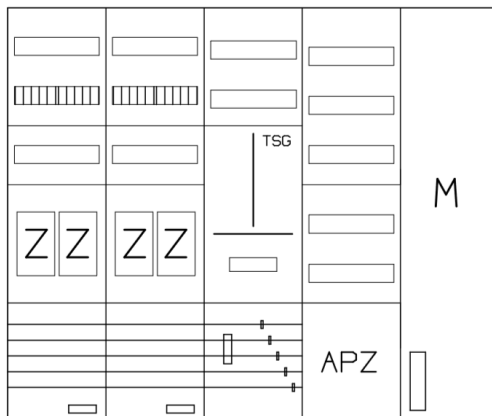

AEZ52-230-067, eHZ-Zählerverteilung

Artikelnummer: AEZ52-230-067

AEZ52-230-067, eHZ-Zählerverteilung nach VDE 0603, DIN43870, AR-N 4101:2015 für den Innenbereich für Wandbefestigung AP/UP, Fabr. Alphatec, BxHxT [mm] = 1300x1100x230, Schutzklasse II, IP54, RAL 7035, Bestehend aus: Gehäuse, Doppeltür mit Schwenkhebel für Profilhalbzylinder, Flansche SF45 (oben) und SF41 (unten) und Berührungsschutzabdeckungen, aufgebaut wie folgt: 4x Zählerplatz, 1x TSG-Platte, 5x Hutschienen in Verteilerfeld 1 (12TE), 1x APZ in Verteilerfeld 1, 1x Medienfeld 1 Feld breit, geeignet für TSG-Hutschienenmontage: nein, komplett zusammengebaut und verdrahtet gemäß VNB.0001

Artikelnummer:	AEZ52-230-067
EAN:	4251500232361
Zolltarifnummer:	85371098
Preisgruppe:	A
Abmessungen [mm]:	1300x1100x230
Material:	Stahlblech elo-verz. 0,88mm
Farbton:	RAL 7035
Schutzart:	IP54
Schutzklasse:	II
Stromstärke:	bis 250A
Verlustleistung [W]:	323
Befestigungsart Gehäuse:	Wandmontage
Schließart:	Schwenkhebel für Profilhalbzylinder
Geschäumte Türdichtung:	ja
Artikelnummer Tür 1:	TL3-7-230
Artikelnummer Tür 2:	TR2-7-230
Kabeleinführung:	oben und unten
Krantransport möglich:	nein