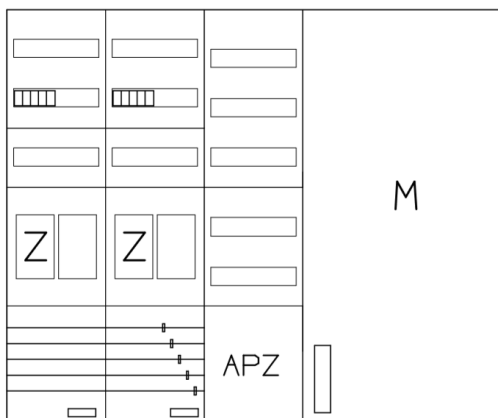

## AEZ52-230-018, eHZ-Zählerverteilung

Artikelnummer: AEZ52-230-018

AEZ52-230-018, eHZ-Zählerverteilung nach VDE 0603, DIN43870, AR-N 4101:2015 für den Innenbereich für Wandbefestigung AP/UP, Fabr. Alphatec, BxHxT [mm] = 1300x1100x230, Schutzklasse II, IP54, RAL 7035, Bestehend aus: Gehäuse, Doppeltür mit Schwenkhebel für Profilhalbzylinder, Flansche SF45 (oben) und SF41 (unten) und Berührungsschutzabdeckungen, aufgebaut wie folgt: 2x Zählerplatz, 5x Hutschienen in Verteilerfeld 1 (12TE), 1x APZ in Verteilerfeld 1, 1x Medienfeld 2 Feld breit, komplett zusammengebaut und verdrahtet gemäß VNB.0001

<b>Artikelnummer:</b>	AEZ52-230-018
<b>EAN:</b>	4251500231876
<b>Zolltarifnummer:</b>	85371098
<b>Preisgruppe:</b>	A
<b>Abmessungen [mm]:</b>	1300x1100x230
<b>Material:</b>	Stahlblech elo-verz. 0,88mm
<b>Farbton:</b>	RAL 7035
<b>Schutzart:</b>	IP54
<b>Schutzklasse:</b>	II
<b>Stromstärke:</b>	bis 250A
<b>Verlustleistung [W]:</b>	323
<b>Befestigungsart Gehäuse:</b>	Wandmontage
<b>Schließart:</b>	Schwenkhebel für Profilhalbzylinder
<b>Geschäumte Türdichtung:</b>	ja
<b>Artikelnummer Tür 1:</b>	TL3-7-230
<b>Artikelnummer Tür 2:</b>	TR2-7-230
<b>Kabeleinführung:</b>	oben und unten
<b>Krantransport möglich:</b>	nein