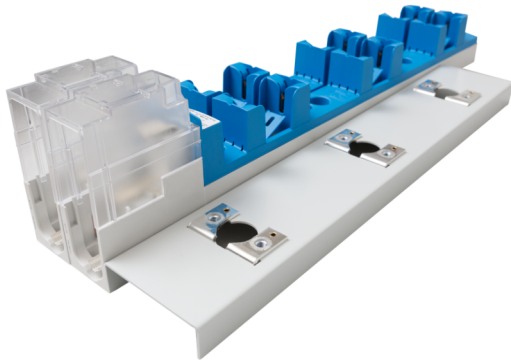

## NH-Unterteil Größe 00

Artikelnummer: 2ELE1710

NH-Unterteil Größe 00,  
bestehend aus 2x NH-Leisten, 1x Doppeladapter inkl. Einbau,  
inkl. Klemmen 70° für N+PE

<b>Artikelnummer:</b>	2ELE1710
<b>EAN:</b>	4049857139668
<b>Zolltarifnummer:</b>	85365080
<b>Preisgruppe:</b>	C
<b>Stromstärke:</b>	bis 160A