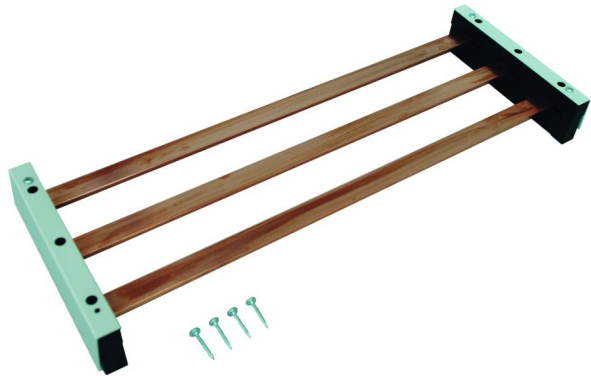

Ausschreibungstext

Stand: 20.05.2025

Sammelschiene-CU 3-pol., 3-Feld, CU = 30x10

Artikelnummer: SS-3pol-30-10-3

Sammelschiene CU 3-polig, BxH=30x10mm, 3-Feld

Fabrikat: Alphatec oder gleichwertig

Einheit: Stk.

Artikelnummer: SS-3pol-30-10-3

gewähltes Fabrikat / Typ: _____ / _____

liefern, montieren und betriebsfertig anschließen

Alphatec Schaltschranksysteme GmbH
Bibersbach 2a
93179 Brennberg

www.alphatec-systeme.de