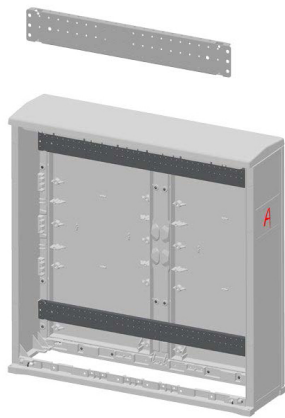

QT-PKV-80 | Quertraverse für Geräteträger 80-113

Artikelnummer: QT-PKV-80

<p>Quertraverse für Geräteträger 80-113, 765x82 mm, inkl. Befestigungsmaterial</p>

Fabrikat: Alphatec oder gleichwertig

Einheit: Stk.

Artikelnummer: QT-PKV-80

gewähltes Fabrikat / Typ: _____ / _____

liefern, montieren und betriebsfertig anschließen