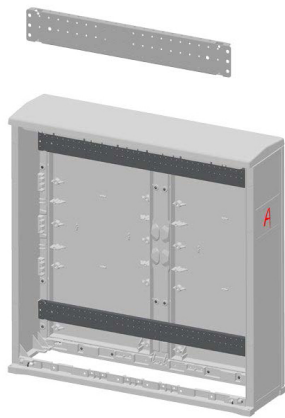

QT-PKV-80-S | Quertraverse für Geräteträger 80-113

Artikelnummer: QT-PKV-80-S

<p>Quertraverse für Geräteträger 80-113, 364x82 mm, inkl. Befestigungsmaterial</p>

Fabrikat: Alphatec oder gleichwertig

Einheit: Stk.

Artikelnummer: QT-PKV-80-S

gewähltes Fabrikat / Typ: _____ / _____

liefern, montieren und betriebsfertig anschließen