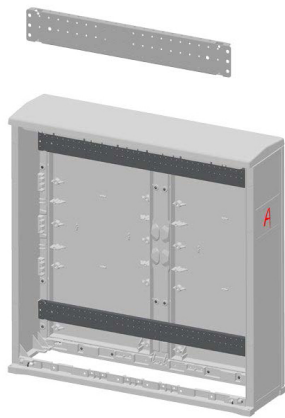

## QT-PKV-58 | Quertraverse für Geräteträger 58-113

Artikelnummer: QT-PKV-58

<p>Quertraverse für Geräteträger 58-113, 570x82 mm, inkl. Befestigungsmaterial</p>

Fabrikat: Alphatec oder gleichwertig

**Einheit:** Stk.