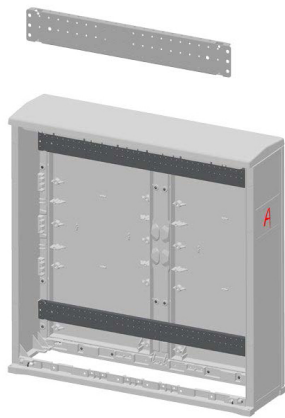

## QT-PKV-140 | Quertraverse für Geräteträger 140-113

Artikelnummer: QT-PKV-140

<p>Quertraverse für Geräteträger 140-113, 1425x82 mm, inkl. Befestigungsmaterial</p>

Fabrikat: Alphatec oder gleichwertig

**Einheit:** Stk.

**Artikelnummer:** QT-PKV-140

gewähltes Fabrikat / Typ: \_\_\_\_\_ / \_\_\_\_\_

liefern, montieren und betriebsfertig anschließen