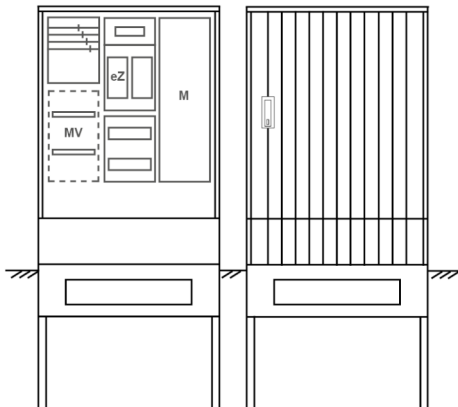

Ausschreibungstext

Stand: 20.05.2025

Zähleranschlusssäule PEZ31-2120 Maße:800x1810x260

Artikelnummer: PEZ31-2120

Zähleranschlusssäule für den Außenbereich mit Regendach,
Schutzart IP44, Schutzklasse II,
RAL 7035,
BxHxT[mm]=800x1810x260,
Türverschluss mit Schwenkhebel für zwei Profilhalbzylinder,
Türanschlag wechselbar,
Sockel an Schrank montiert,
Kabeltragschiene höhenverstellbar,
Aufstellung mehrerer Gehäuse möglich,
fertig verdrahtet,
Bestückt mit: 1x Zähler, Medienfeld, TT, 4pol. eHZ (elektronischer Zähler), TSG als Modular,

Fabrikat: Alphatec oder gleichwertig

Einheit: Stk.

Artikelnummer: PEZ31-2120

gewähltes Fabrikat / Typ: _____ / _____

liefern, montieren und betriebsfertig anschließen

Alphatec Schaltschranksysteme GmbH
Bibersbach 2a
93179 Brennbach