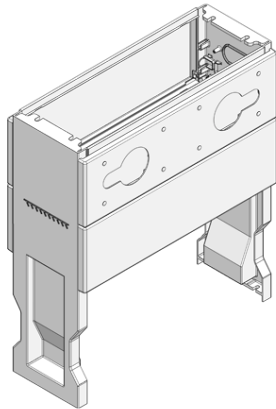

Ausschreibungstext

Stand: 08.04.2026

FPS-PKV80-KS | Festplatzsockel für PKV80

Artikelnummer: FPS-PKV80-KS

<p>Festplatzsockel für PKV80 für den Außenbereich:
 - aus glasfaserverstärktem Polyester (SMC), halogenfrei
- nach DIN EN 61439-5, Schutzklasse II (schutzisoliert), Farbe RAL 7035
- Gesamthöhe Festplatzsockel: 875 mm (Breite: 785 mm;" Tiefe: 320 mm)
- 2x Kabeleinführung mit PVC Schieber</p>

Fabrikat: Alphatec oder gleichwertig

Einheit: Stk.

Artikelnummer: FPS-PKV80-KS

gewähltes Fabrikat / Typ: _____ / _____

liefern, montieren und betriebsfertig anschließen

Alphatec Schaltschranksysteme GmbH
Bibersbach 2a
93179 Brennberg