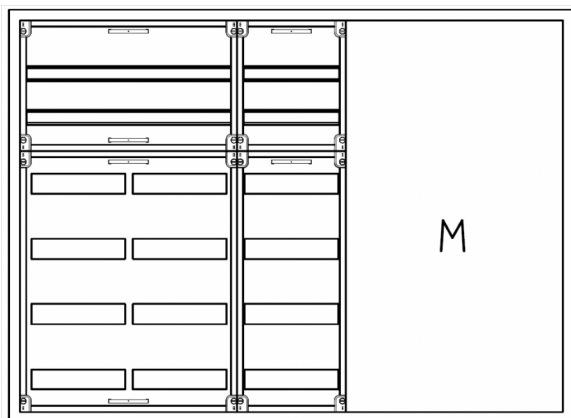

Ausschreibungstext

Stand: 08.04.2026

Automatenverteiler, AVB, BxHxT = 1300x950x210, M2

Artikelnummer: AVB5-6-210-M2

AVB5-6-210-M2 Automatenverteiler, AVB, BxHxT = 1300x950x210 Schutzklasse I, IP41, RAL 9016, Aufputz
Bestehend aus: Gehäuse, Doppeltür mit Drehriegel, Flansche NF1 (oben + unten), 1x Geräteträger 2-Feld breit 2/4 mit Feldabdeckungen PRL, 1x Geräteträger 1-Feld breit 2/4 mit Feldabdeckungen PRL, 1x Montageplatte 2-Feld breit, inkl. Verpackung