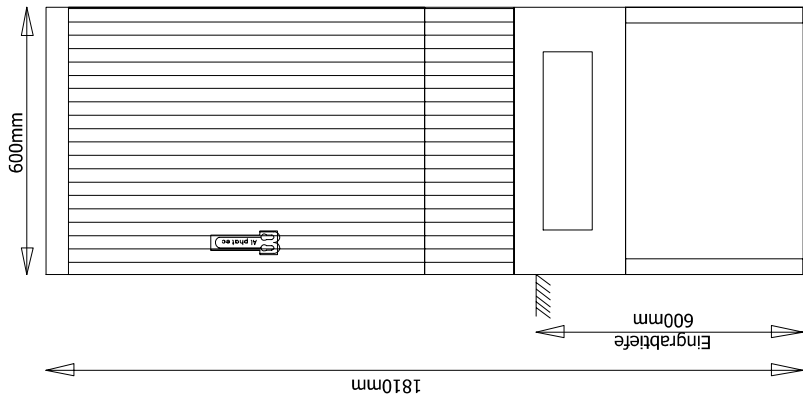

Angebot nur gültig unter Vorbehalt der Freigabe vom EVU

Zähleranschlusssäule 1x Zähler

Aussenansicht

Innenansicht

Zähleranschlusssäule
 1x Zähler
 (5-polig)
 (lt. VDE AR N 4100)

Legende:

- Fabrikat: Alphatec
- Schrank Typ: PZZ1-1001
- Aufbauart: Eingrabssockel
- Netzform: TT-System
- Farbe: RAL 7035
- Verschluss: Schwenkhebel mit Doppelschließung
- Einführungen: Sockel am Schrank montiert
- Befestigung: unten
- Schutzart: Sockel zum Eingraben
- Schutzklasse: IP 44 II

Anmerkungen:
 max. Biegeradien der Anschlusskabeln beachten!

Blatt 2 von 3	Revision 1	Anlagenbezeichnung beab GmbH BV: GE Rosenhof Pumpwerk Moosacker	Bemerkung PZZ1-1001, Zähleranschlusssäule 1x Zähler	 Alphatec Schalterschaltersysteme GmbH Bibersbach 2a 93179 Brennberg info@alphatec-systeme.de 2025040148
-------------------------------	----------------------	---	--	--