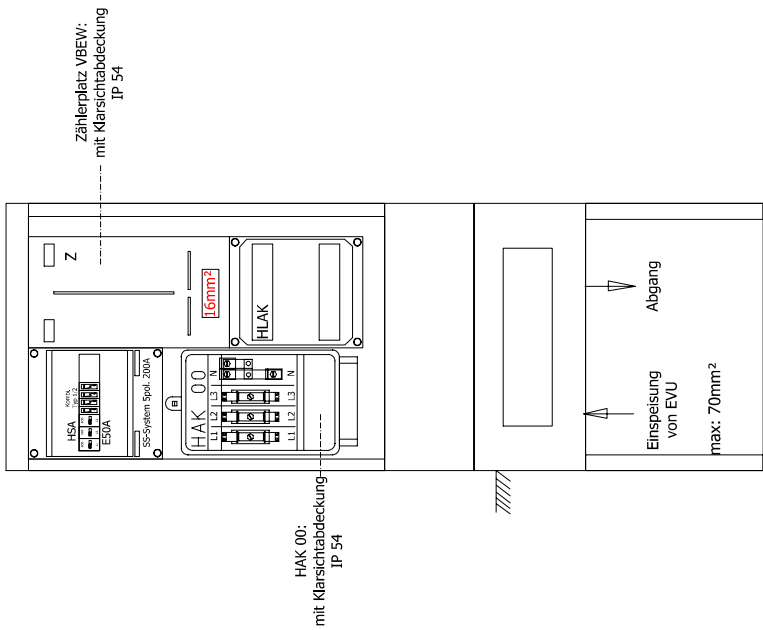

Angebot nur gültig unter Vorbehalt der Freigabe vom EVU

Zähleranschlusssäule 1x Zähler

Aussenansicht

Innenansicht

Zähleranschlusssäule
 1x Zähler
 (5-polig)
 (lt. VDE AR N 4100)

Legende:

- Fabrikat: Alphatec
- Schrank Typ: PZZ1-1001
- Aufbauart: Eingrabssockel
- Netzform: TT-System
- Farbe: RAL 7035
- Verschluss: Schwenkhebel mit Doppelschließung
- Einführungen: Sockel am Schrank montiert
- Befestigung: unten
- Schutzart: Sockel zum Eingraben
- Schutzklasse: IP 44 II

Anmerkungen:
 max. Biegeradien der Anschlusskabeln beachten!

Blatt 2 von 3	Revision 1	Anlagenbezeichnung beab GmbH BV: GE Rosenhof Pumpwerk Moosacker	Bemerkung PZZ1-1001, Zähleranschlusssäule 1x Zähler	 Alphatec Schalterschaltersysteme GmbH Bibersbach 2a 93179 Brennberg info@alphatec-systeme.de 2025040148
-------------------------------	----------------------	---	--	--