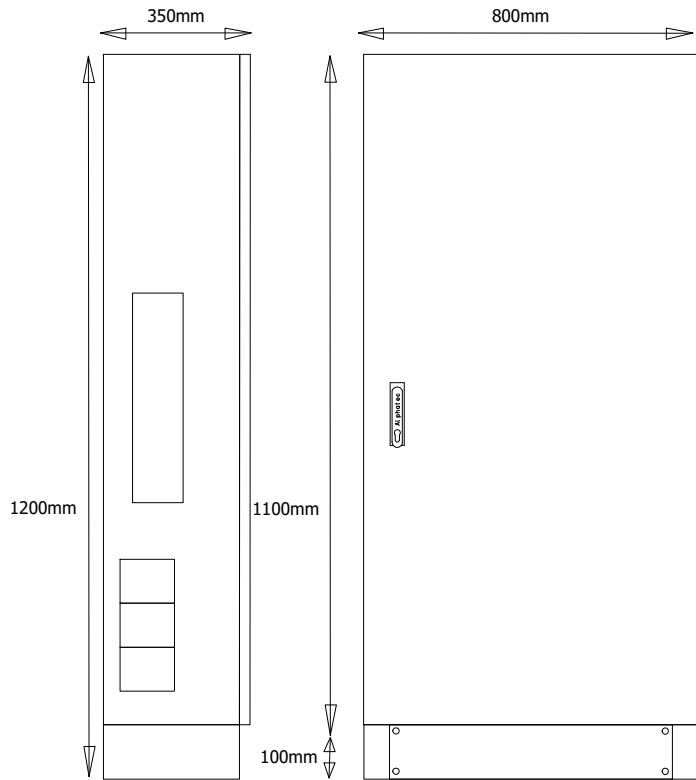

Wandlernessschrank 630A

Angebot nur gültig unter vorbehalt der Freigabe vom EVU

Seitenansicht

Aussenansicht

Innenansicht

Wandlernessschrank 630A
(It. TAB Bayernwerk)

Wandler:
Beistellung bauseits
Bayernwerk

Legende:

Fabrikat:	Alphatec
Schrank Typ:	HASK3/7-350
Aufbauart:	Stand
Netzform:	TT/TN-System
Farbe:	RAL 7035
Verschluss:	Schwenkebel plombierbar
Einführungen:	unten
Befestigung:	Laschen Außen
Schutzart:	IP 54
Schutzklasse:	II

Anmerkungen:
max. Biegeradien der Anschlusskabeln beachten!

Alphatec Schaltschranksysteme GmbH
Bibersbach 2a
93179 Brennbach
info@alphatec-systeme.de

Bemerkung
HASK3-10-350