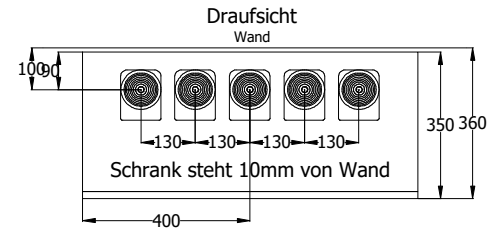

Wandlernessschrank 630A

Angebot nur gültig unter vorbehalt der Freigabe vom EVU

Seitenansicht

Aussenansicht

Innenansicht

Wandlernessschrank 630A
(It. TAB Bayernwerk)

Wandler:
Beistellung bauseits
Bayernwerk

Legende:

Fabrikat:	Alphatec
Schrank Typ:	HASK3/7-350
Aufbauart:	Stand
Netzform:	TT/TN-System
Farbe:	RAL 7035
Verschluss:	Schwenkebel plombierbar
Einführungen:	unten
Befestigung:	Laschen Außen
Schutzart:	IP 54
Schutzklasse:	II

Anmerkungen:
max. Biegeradien der Anschlusskabeln beachten!

Alphatec Schaltschranksysteme GmbH
Bibersbach 2a
93179 Brennbach
info@alphatec-systeme.de

Bemerkung
HASK3-10-350