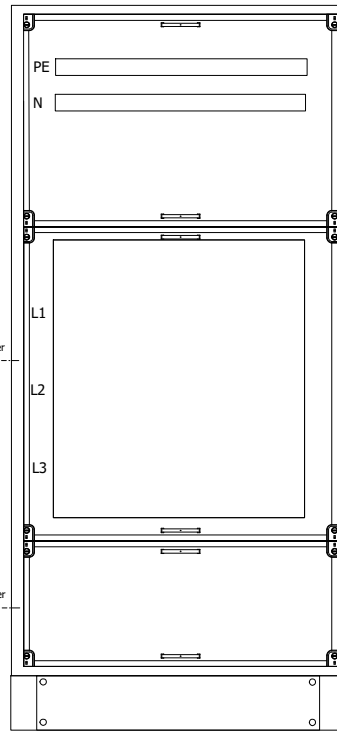

Wandlernessschrank 630A

Angebot nur gültig unter vorbehalt der Freigabe vom EVU

Seitenansicht

Aussenansicht

Innenansicht

Wandlernessschrank 630A
(It. TAB Bayernwerk)

Wandler:
Beistellung bauseits
Bayernwerk

Legende:

Fabrikat:	Alphatec
Schrank Typ:	HASK3/7-350
Aufbauart:	Stand
Netzform:	TT/TN-System
Farbe:	RAL 7035
Verschluss:	Schwenkebel plombierbar
Einführungen:	unten
Befestigung:	Laschen Außen
Schutzart:	IP 54
Schutzklasse:	II

Anmerkungen:
max. Biegeradien der Anschlusskabeln beachten!

Alphatec Schaltschranksysteme GmbH
Bibersbach 2a
93179 Brennbach
info@alphatec-systeme.de

Bemerkung
HASK3-10-350