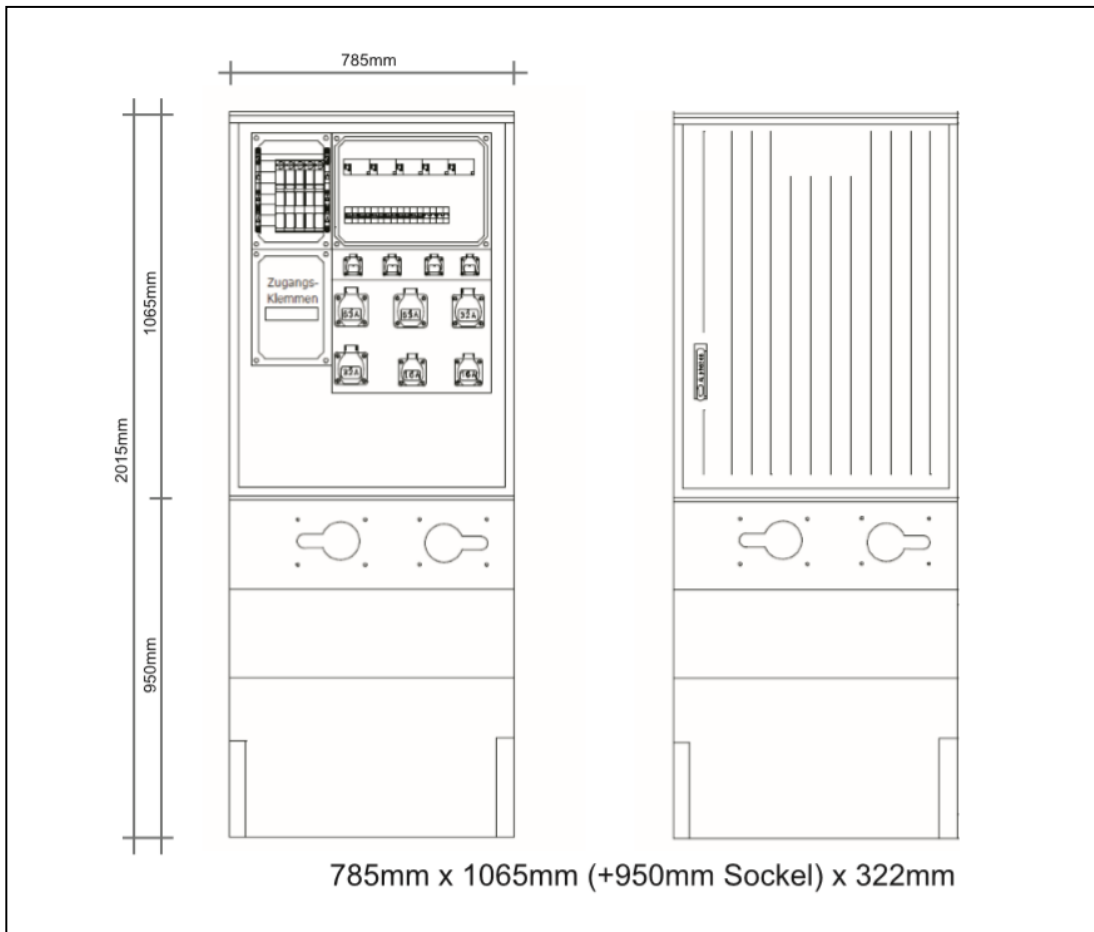

Typ:	FPKV4-2-2-2
Bezeichnung:	Kabelverteilerschrank für den Außenbereich
Baubreite [mm]:	785
Bauhöhe [mm]:	1060(+940mm Sockel)
Bautiefe [mm]:	320
Geltende Norm:	DIN EN 60439-5
Material:	
Material:	aus glasfaserverstärktem Polyester (SMC), halogenfrei
Farbe:	RAL 7035
Schutzart:	IP 44
Schutzklasse:	II (schutzisoliert)
Aufbau:	für den Außenbereich
Bestückung:	- 1 Montageplatte PVC
	- 1 Gehäuse für Einspeisung 320x220mm
	- 1 Gehäuse für Schienensystem 320x220mm
	- 1 Gehäuse für FI's und Automaten 320x440mm
	- 1 Gehäuse für Steckdosen
	- 1 Einspeiseklemmblock 4x120mm ²
	- 1 Schienensystem 4pol. 250A 60mm Neozed -Reiter- Lasttrennschalter D02 3pol. 63A
	2x FI 4x63A/0,3A
	2x FI 4x63A/0,03A
	1x FI 4x40A/0,03A
	4x Automat C32A 3pol.
	4x Automat C16A 1pol.
	2x CEE - Steckdose 63A
	2x CEE - Steckdose 32A
	2x CEE - Steckdose 16A
	4x Schuko Steckdose

Zeichnung